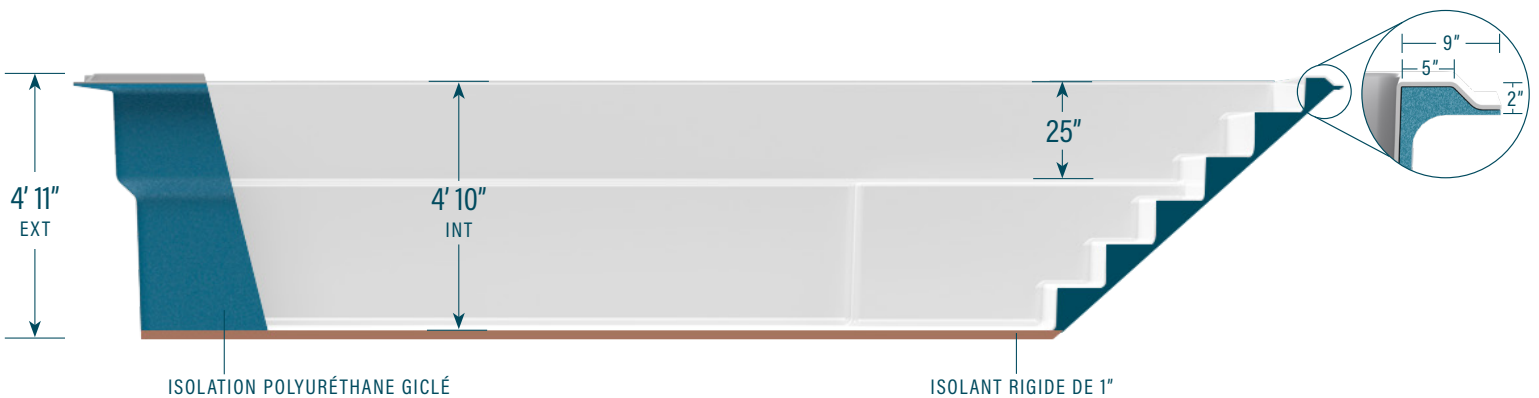

moVa

PISCINES CONTEMPORAINES

12' x 24'

CAPACITÉ
6 700 gallons US
25 362 litres

POIDS COQUILLE
760 kg | 1 675 lb

LÉGENDE

ÉCUMOIRE →]

DRAIN DE FOND LATÉRAL (D)

RETOUR D'EAU ←]

LUMIÈRE DEL

COULEURS
LOUP SAUVAGE
ÉCUME DE MER

Les informations figurant sur ce document ne sont fournies qu'à titre indicatif. Veuillez consulter un détaillant autorisé et le guide d'installation des Piscines MoVa afin de connaître les caractéristiques et consignes d'installation des produits qui vous intéressent avant de procéder à l'achat d'une piscine. Une installation qui ne respecte pas les consignes pourrait invalider votre garantie.