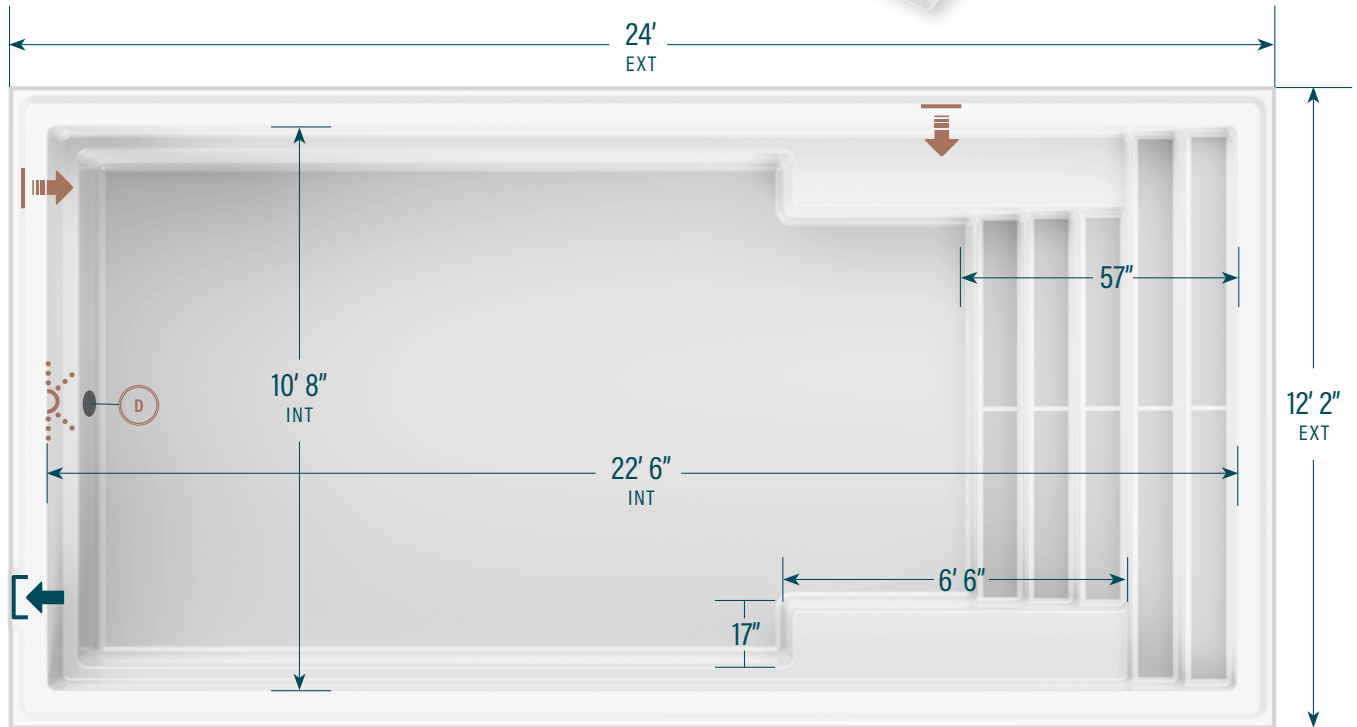

moVa

PISCINES CONTEMPORAINES

12' x 24'

CAPACITÉ
6 700 gallons US
25 362 litres

POIDS COQUILLE
760 kg | 1 675 lb

LÉGENDE

ÉCUMOIRE →]

DRAIN DE FOND LATÉRAL (D)